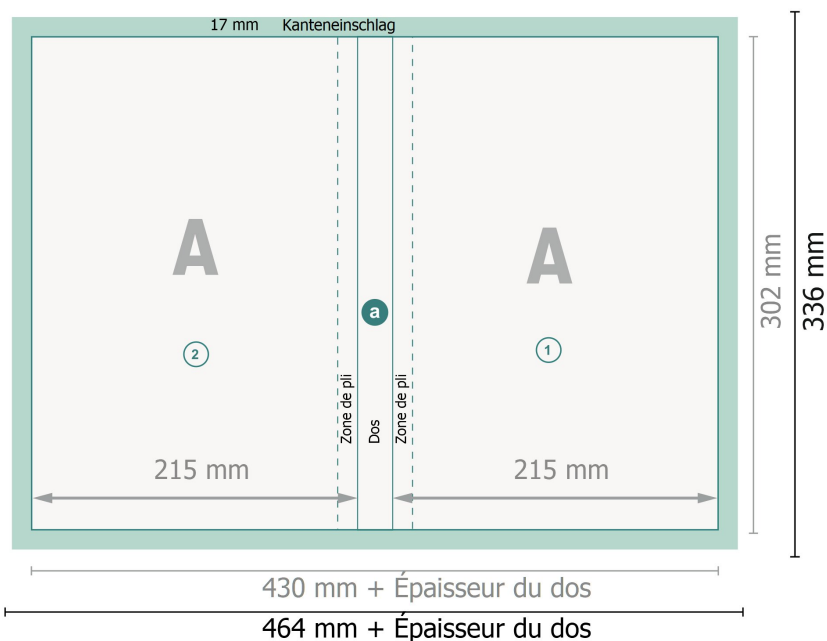

Reliure

Format final (fermé):
21,5 x 30,2 cm

a Pour la largeur du dos et le format de données, voir le tableau sur nos remarques relatives aux données.

Explication des symboles

-  Fond perdu
-  Sens de lecture
-  Format final
-  Format de données
-  Nous découpons/perforons votre produit ici
-  Rainage/Pliage

Remarque :

Prévoir une marge de sécurité comme indiqué.

Placer les couleurs de fond, images ou graphiques jusqu'au bord du format de données.

Lors de la production, il peut y avoir des tolérances suite à la découpe ou au pli.