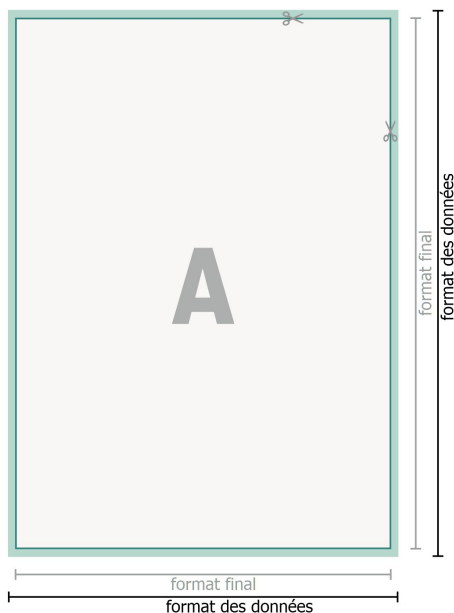

Autocollants, Entrée format libre

Entrée format libre

fond perdu:

2 mm

Distance de sécurité:

4 mm

distance entre le texte/les informations et le bord du format final. Ceci empêche d'entamer le motif.

Explication des symboles

-  Fond perdu
-  Sens de lecture
-  Format final
-  Format de données
-  Nous découpons/perforons votre produit ici

Remarque :

Prévoir une marge de sécurité comme indiqué.

Placer les couleurs de fond, images ou graphiques jusqu'au bord du format de données.