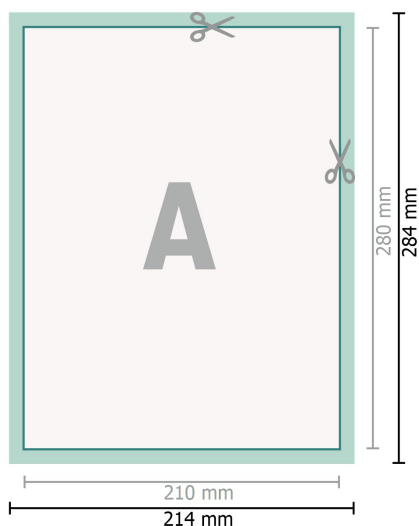

## Autocollants, 21 x 28 cm

**Format de données (incl. 2 mm fond perdu):**

21,4 x 28,4 cm

**fond perdu:**

2 mm

**Format final:**

21 x 28 cm

**Distance de sécurité:**

4 mm

distance entre le texte/les informations et le bord du format final. Ceci empêche d'entamer le motif.

### Explication des symboles

 Fond perdu

 Sens de lecture

 Format final

 Format de données

 Nous découpons/perforons votre produit ici

---

### Remarque :

Prévoir une marge de sécurité comme indiqué.

Placer les couleurs de fond, images ou graphiques jusqu'au bord du format de données.

Lors de la production, il peut y avoir des tolérances suite à la découpe ou au pli.