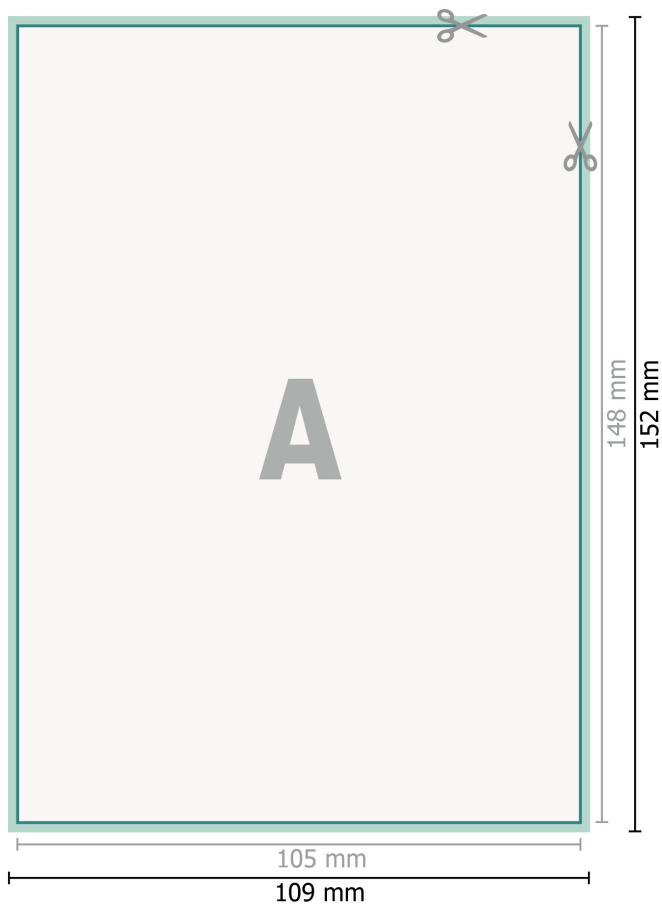

## Autocollants, A6

**Format de données (incl. 2 mm fond perdu):**

10,9 x 15,2 cm

**fond perdu:**

2 mm

**Format final:**

10,5 x 14,8 cm

**Distance de sécurité:**

4 mm

distance entre le texte/les informations et le bord du format final. Ceci empêche d'entamer le motif.

### Remarque :

Prévoir une marge de sécurité comme indiqué.

Placer les couleurs de fond, images ou graphiques jusqu'au bord du format de données.

Lors de la production, il peut y avoir des tolérances suite à la découpe ou au pli.