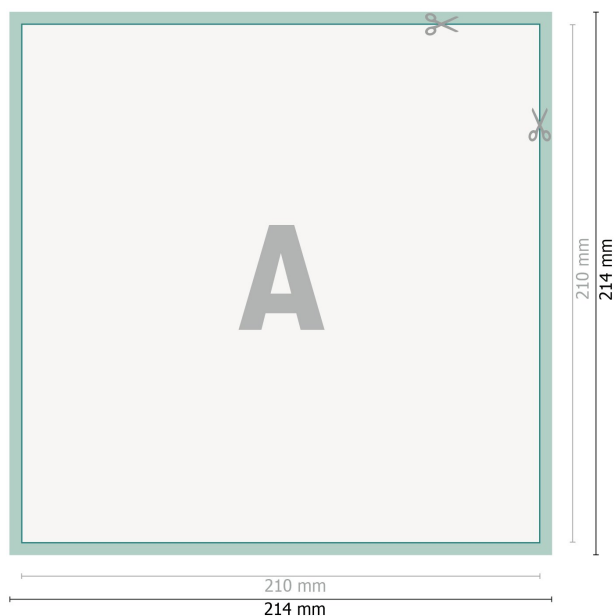

Autocollants, A4-Carré

**Format de données (incl. 2 mm fond perdu):**

21,4 x 21,4 cm

fond perdu:

2 mm

Format final:

21 x 21 cm

Distance de sécurité:

4 mm

distance entre le texte/les informations et le bord du format final. Ceci empêche d'entamer le motif.

Explication des symboles

 Fond perdu

 Sens de lecture

 Format final

 Format de données

 Nous découpons/perforons votre produit ici