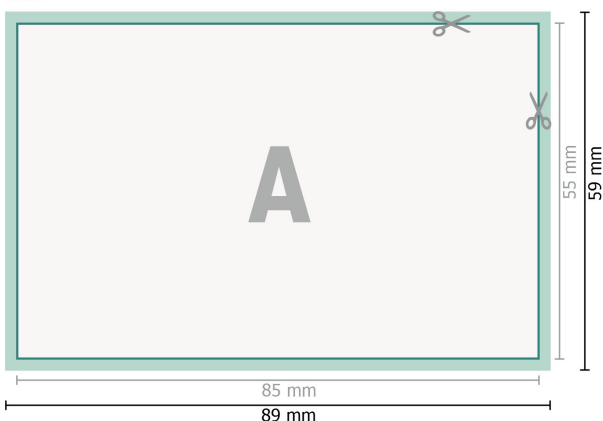

Cartes de mariage, format paysage, 8,5 x 5,5 cm

2 pages, 300g/m<sup>2</sup> papier couché

Recto

verso

**Format de données (incl. 2 mm fond perdu):**

8,9 x 5,9 cm

**fond perdu:**

2 mm

**Format final:**

8,5 x 5,5 cm

**Distance de sécurité:**

4 mm

distance entre le texte/les informations et le bord du format final. Ceci empêche d'entamer le motif.