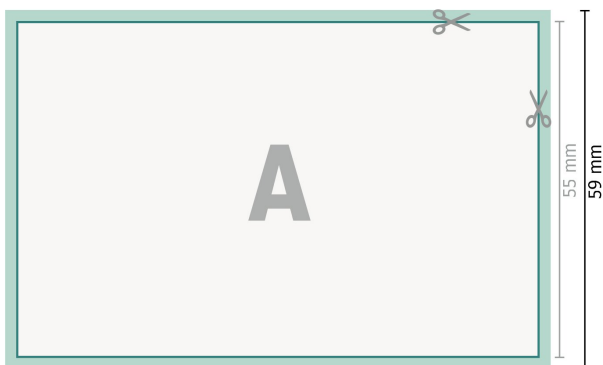

Cartes de mariage, format paysage, 8,5 x 5,5 cm

2 pages, 300g/m<sup>2</sup> papier couché

Recto

verso

**Format de données (incl. 2 mm fond perdu):**

8,9 x 5,9 cm

**fond perdu:**

2 mm

**Format final:**

8,5 x 5,5 cm

**Distance de sécurité:**

4 mm

distance entre le texte/les informations et le bord du format final. Ceci empêche d'entamer le motif.