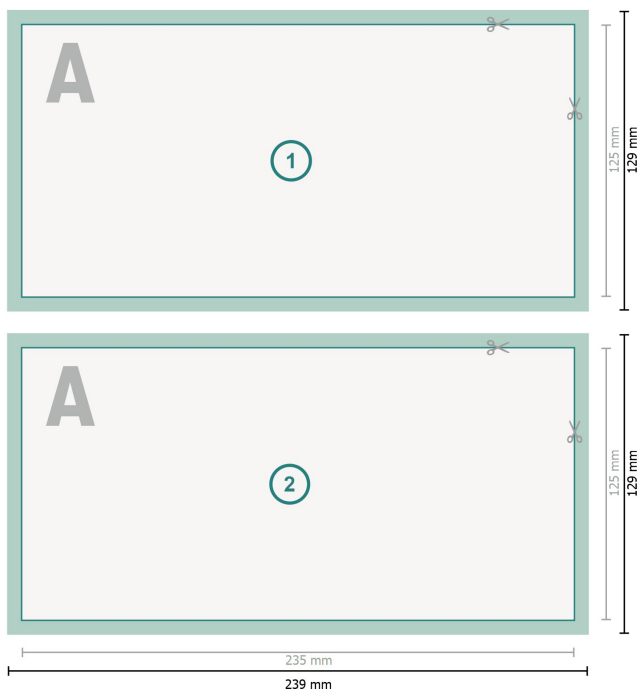

Cartes de mariage, format paysage, 12,5 x 23,5 cm

2 pages, 300 g/m² papier couché

Format de données (incl. 2 mm fond perdu):
23,9 x 12,9 cm

fond perdu:
2 mm

Format final:
23,5 x 12,5 cm

Distance de sécurité:
4 mm
distance entre le texte/les informations et le bord du format final. Ceci empêche d'entamer le motif.

Explication des symboles

-  Fond perdu
-  Sens de lecture
-  Format final
-  Format de données
-  Nous découpons/perforons votre produit ici

Remarque :

Prévoir une marge de sécurité comme indiqué.

Placer les couleurs de fond, images ou graphiques jusqu'au bord du format de données.