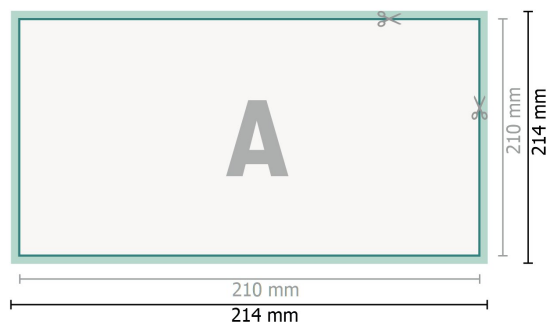

Cartes de mariage, format paysage, DL

2 pages, 300 g/m² papier couché

Recto

verso

Format de données (incl. 2 mm fond perdu):

21,4 x 10,9 cm

fond perdu:

2 mm

Format final:

21 x 10,5 cm

Distance de sécurité:

4 mm

distance entre le texte/les informations et le bord du format final. Ceci empêche d'entamer le motif.

Explication des symboles

 Fond perdu

 Sens de lecture

 Format final

 Format de données

 Nous découpons/perforons votre produit ici

Remarque :

Prévoir une marge de sécurité comme indiqué.

Placer les couleurs de fond, images ou graphiques jusqu'au bord du format de données.