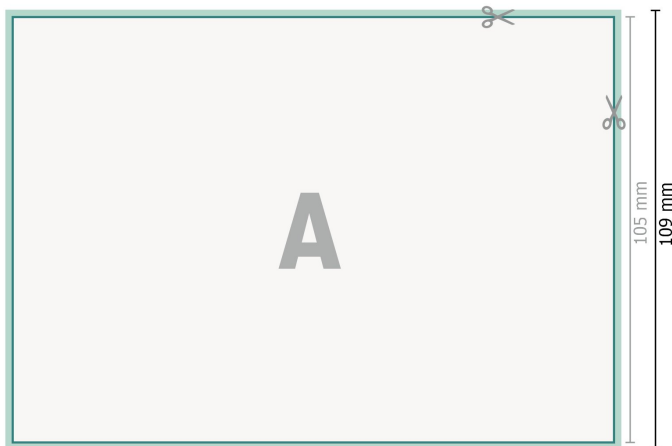

Cartes de mariage, format paysage, A6

2 pages, 300 g/m² papier couché

Recto

verso

Format de données (incl. 2 mm fond perdu):

15,2 x 10,9 cm

fond perdu:

2 mm

Format final:

14,8 x 10,5 cm

Distance de sécurité:

4 mm

distance entre le texte/les informations et le bord du format final. Ceci empêche d'entamer le motif.

Explication des symboles

 Fond perdu

 Sens de lecture