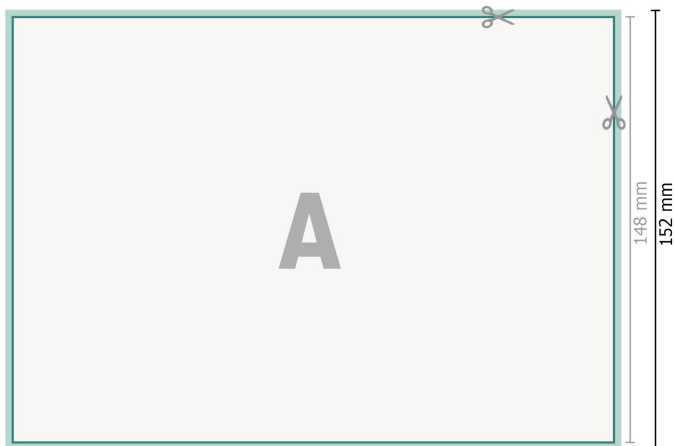

# Cartes de mariage, format paysage, A5

2 pages, 300g/m<sup>2</sup> papier couché

Recto

verso

## Format de données (incl. 2 mm fond perdu):

21,4 x 15,2 cm

## fond perdu:

2 mm

## Format final:

21 x 14,8 cm