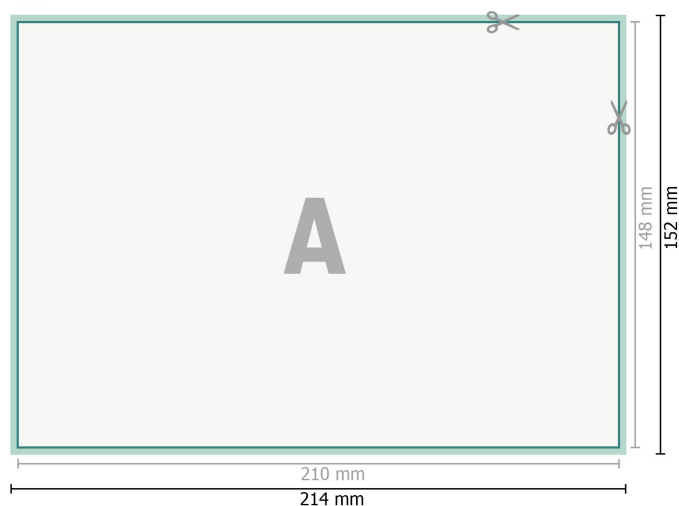

# Cartes de mariage, format paysage, A5

2 pages, 300g/m<sup>2</sup> papier couché

Recto

verso

## Format de données (incl. 2 mm fond perdu):

21,4 x 15,2 cm

## fond perdu:

2 mm

## Format final:

21 x 14,8 cm