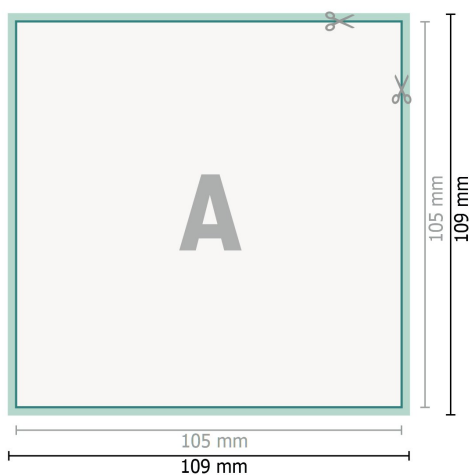

# Cartes de mariage, A6-Carré

2 pages, 300 g/m<sup>2</sup> papier couché

Recto

verso

## Format de données (incl. 2 mm fond perdu):

10,9 x 10,9 cm

## fond perdu:

2 mm

## Format final:

10,5 x 10,5 cm