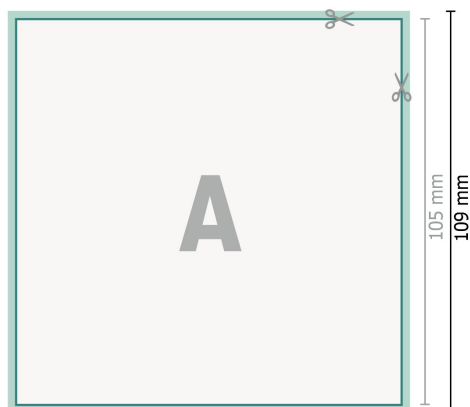

# Cartes de mariage, A6-Carré

2 pages, 300 g/m<sup>2</sup> papier couché

Recto

verso

## Format de données (incl. 2 mm fond perdu):

10,9 x 10,9 cm

## fond perdu:

2 mm

## Format final:

10,5 x 10,5 cm