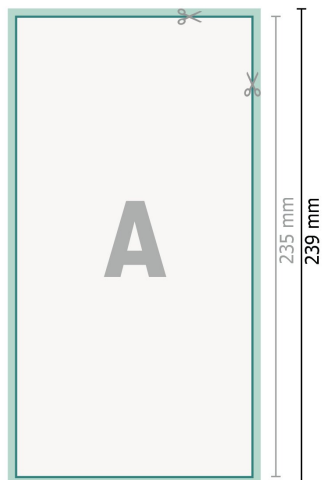

Cartes de mariage, format portrait, 12,5 x 23,5 cm

2 pages, 300 g/m<sup>2</sup> papier couché

Recto

verso

**Format de données (incl. 2 mm fond perdu):**

12,9 x 23,9 cm

**fond perdu:**

2 mm

**Format final:**

12,5 x 23,5 cm

**Distance de sécurité:**

4 mm

distance entre le texte/les informations et le bord du format final. Ceci empêche d'entamer le motif.

**Explication des symboles**

 Fond perdu

 Sens de lecture

 Format final

 Format de données

 Nous découpons/perforons votre produit ici

**Remarque :**

Prévoir une marge de sécurité comme indiqué.

Placer les couleurs de fond, images ou graphiques jusqu'au bord du format de données.