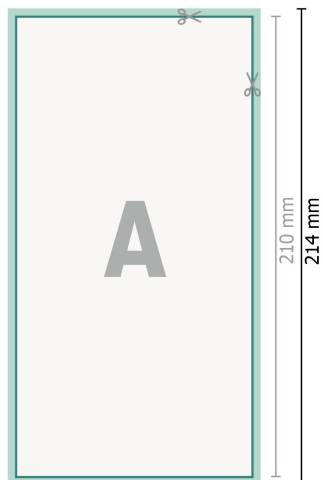

# Cartes de mariage, format portrait, DL

2 pages, 300 g/m<sup>2</sup> papier couché

Recto

verso

## Format de données (incl. 2 mm fond perdu):

10,9 x 21,4 cm

## fond perdu:

2 mm

## Format final:

10,5 x 21 cm