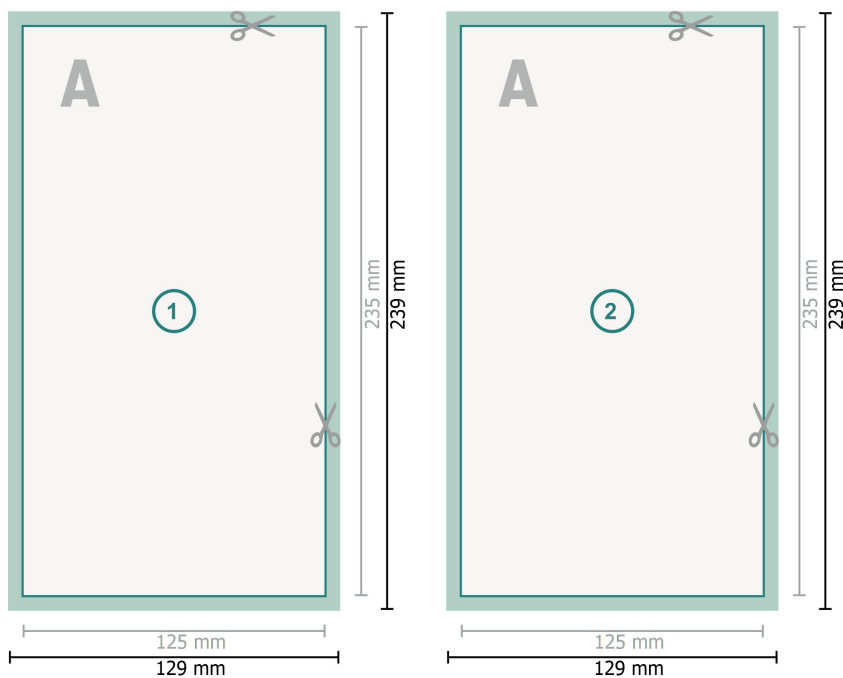

Flyers, Maxi

Format de données (incl. 2 mm fond perdu):

12,9 x 23,9 cm

fond perdu:

2 mm

Format final:

12,5 x 23,5 cm

Distance de sécurité:

4 mm

distance entre le texte/les informations et le bord du format final. Ceci empêche d'entamer le motif.

Explication des symboles

Fond perdu

Sens de lecture

Format final

Format de données

Nous découpons/perforons votre produit ici

Remarque :

Prévoir une marge de sécurité comme indiqué.

Placer les couleurs de fond, images ou graphiques jusqu'au bord du format de données.

Lors de la production, il peut y avoir des tolérances suite à la découpe ou au pli.