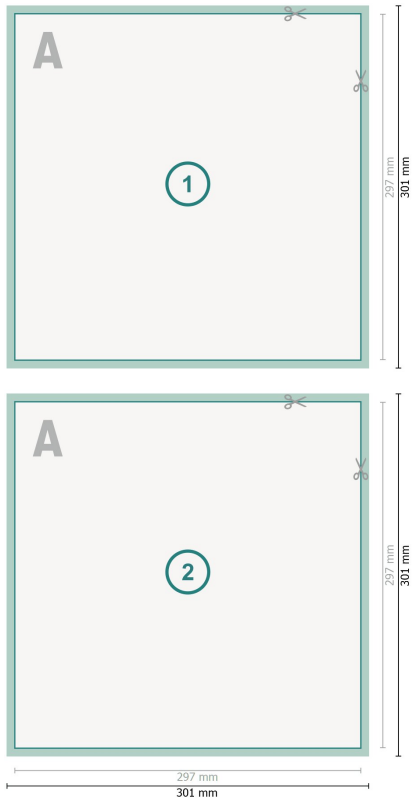

Flyers, A3-Carré

Format de données (incl. 2 mm fond perdu):

30,1 x 30,1 cm

fond perdu:

2 mm

Format final:

29,7 x 29,7 cm

Distance de sécurité:

4 mm

distance entre le texte/les informations et le bord du format final. Ceci empêche d'entamer le motif.

Explication des symboles

Fond perdu

Sens de lecture

Format final

Format de données

Nous découpons/perforons votre produit ici

Remarque :

Prévoir une marge de sécurité comme indiqué.

Placer les couleurs de fond, images ou graphiques jusqu'au bord du format de données.

Lors de la production, il peut y avoir des tolérances suite à la découpe ou au pli.