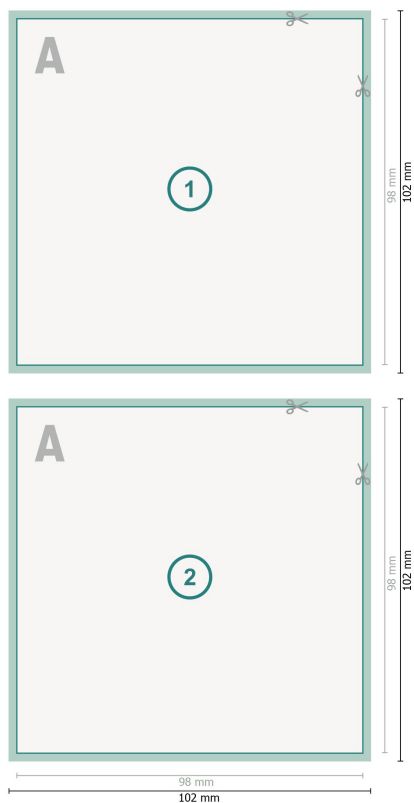

## Flyers, petit carré

**Format de données (incl. 2 mm fond perdu):**

10,2 x 10,2 cm

**fond perdu:**

2 mm

**Format final:**

9,8 x 9,8 cm

**Distance de sécurité:**

4 mm

distance entre le texte/les informations et le bord du format final. Ceci empêche d'entamer le motif.

**Explication des symboles**

-  Fond perdu
-  Sens de lecture
-  Format final
-  Format de données
-  Nous découpons/perforons votre produit ici

---

**Remarque :**

Prévoir une marge de sécurité comme indiqué.

Placer les couleurs de fond, images ou graphiques jusqu'au bord du format de données.

Lors de la production, il peut y avoir des tolérances suite à la découpe ou au pli.