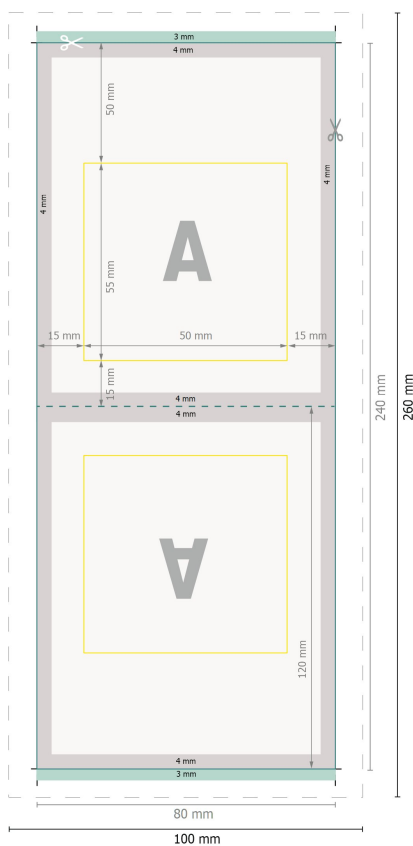

Sachets plats, 80 x 120 mm, 4/0

Dimension du produit:

8 x 12 cm

Format de données:

10 x 26 cm

Format final:

8 x 24 cm

fond perdu:

3 mm

Distance de sécurité:

4 mm

distance entre le texte/les informations et le bord du format final. Ceci empêche d'entamer le motif.

Explication des symboles

-  Fond perdu
-  Sens de lecture
-  Format final
-  Format de données
-  Nous découpons/perforons votre produit ici
-  Rainage/Pliage

Remarque :

Prévoir une marge de sécurité comme indiqué.

Placer les couleurs de fond, images ou graphiques jusqu'au bord du format de données.

Lors de la production, il peut y avoir des tolérances suite à la découpe ou au pli.