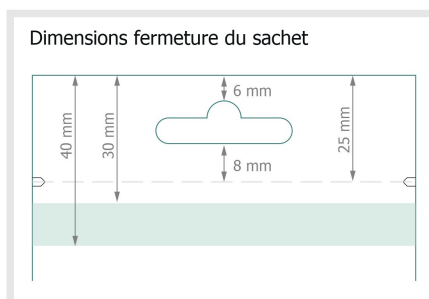

Sachets plats, 80 x 120 mm, 4/0

Dimension du produit:

8 x 12 cm

Format de données:

10 x 26 cm

Format final:

8 x 24 cm

fond perdu:

3 mm

Distance de sécurité:

4 mm

distance entre le texte/les informations et le bord du format final. Ceci empêche d'entamer le motif.

Explication des symboles

-  Fond perdu
-  Sens de lecture
-  Format final
-  Format de données
-  Nous découpons/perforons votre produit ici
-  Rainage/Pliage

Remarque :

Prévoir une marge de sécurité comme indiqué.

Placer les couleurs de fond, images ou graphiques jusqu'au bord du format de données.

Lors de la production, il peut y avoir des tolérances suite à la découpe ou au pli.