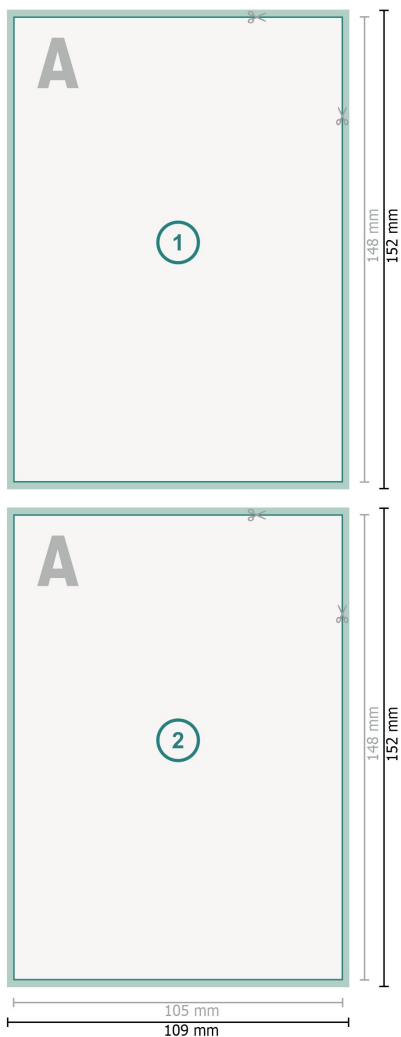

## Flyers, A6

**Format de données (incl. 2 mm fond perdu):**

10,9 x 15,2 cm

**fond perdu:**

2 mm

**Format final:**

10,5 x 14,8 cm

**Distance de sécurité:**

4 mm

distance entre le texte/les informations et le bord du format final. Ceci empêche d'entamer le motif.

**Explication des symboles**

-  Fond perdu
-  Sens de lecture
-  Format final
-  Format de données
-  Nous découpons/perforons votre produit ici

---

**Remarque :**

Prévoir une marge de sécurité comme indiqué.

Placer les couleurs de fond, images ou graphiques jusqu'au bord du format de données.

Lors de la production, il peut y avoir des tolérances suite à la découpe ou au pli.