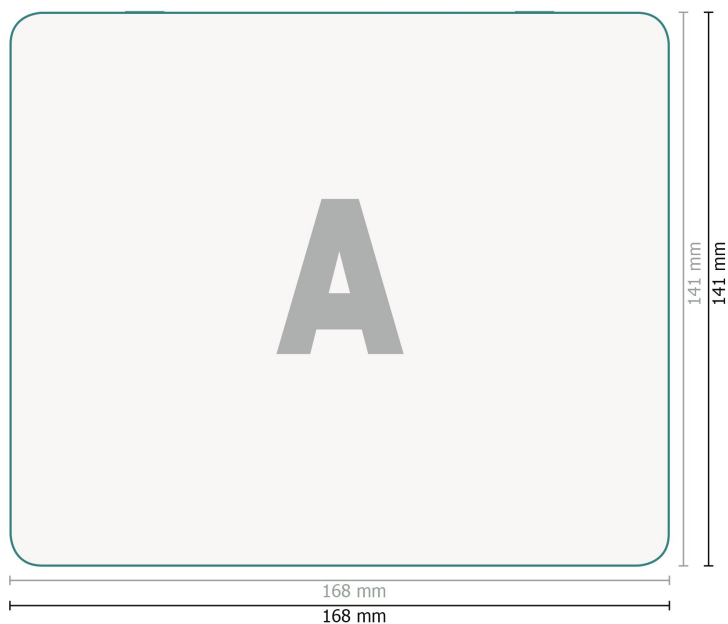

## Calendrier de l'avent en boîte

### Format de données:

16,8 x 14,1 cm

### Distance de sécurité:

4 mm

distance entre le texte/les informations et le bord du format final. Ceci empêche d'entamer le motif.