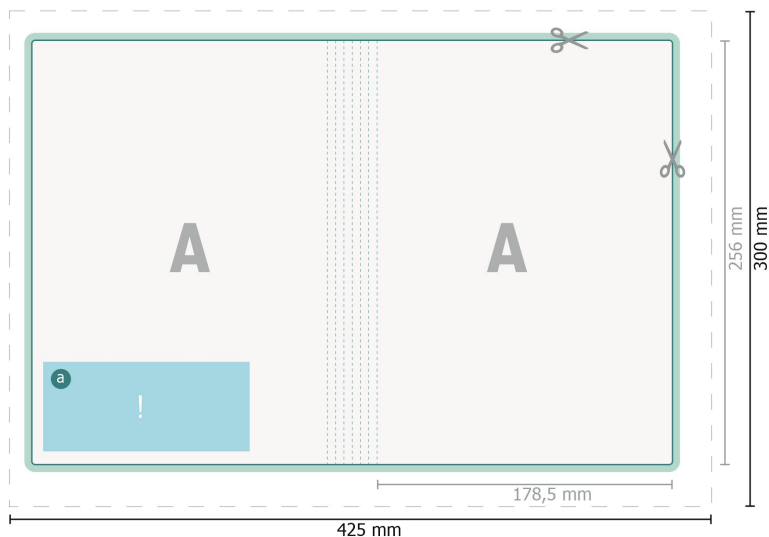

Calendrier de l'avent à ouvrir

- a** Espace réservé aux indications sur le contenu.
Veuillez ne pas placer ici d'informations importantes.

Format de données (incl. 2 mm fond perdu):

42,5 x 30 cm

fond perdu:

2 mm

Format final:

17,85 x 25,6 cm

Distance de sécurité:

4 mm

distance entre le texte/les informations et le bord du format final. Ceci empêche d'entamer le motif.

Explication des symboles

-  Fond perdu
-  Sens de lecture
-  Format final
-  Format de données
-  Nous découpons/perforons votre produit ici
-  Rainage/Pliage

Remarque :

Prévoir une marge de sécurité comme indiqué.

Placer les couleurs de fond, images ou graphiques jusqu'au bord du format de données.

Lors de la production, il peut y avoir des tolérances suite à la découpe ou au pli.