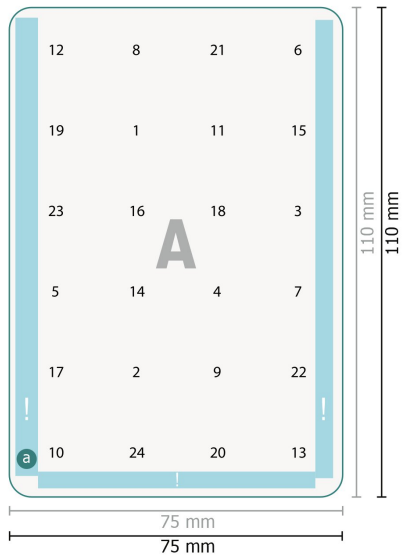

Calendrier pastilles de choc

- a** Espace réservé aux indications sur le contenu.
Veuillez ne pas placer ici d'informations importantes.

Format de données:

7,5 x 11 cm

Distance de sécurité:

4 mm

distance entre le texte/les informations et le bord du format final. Ceci empêche d'entamer le motif.

Explication des symboles

A Sens de lecture

 Format final

 Format de données

Remarque :

Prévoir une marge de sécurité comme indiqué.

Placer les couleurs de fond, images ou graphiques jusqu'au bord du format de données.