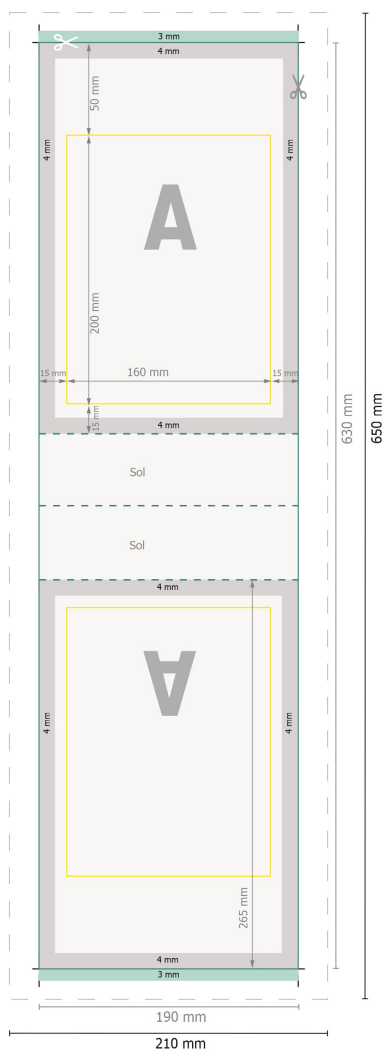

Poches stand-up, 1000 ml, 4/0

Dimension du produit:

19 x 26,5 cm

Format de données:

21 x 65 cm

Format final:

19 x 63 cm

fond perdu:

3 mm

Distance de sécurité:

4 mm

distance entre le texte/les informations et le bord du format final. Ceci empêche d'entamer le motif.

Explication des symboles

- Fond perdu
- Sens de lecture
- Format final
- Format de données
- Nous découpons/perforons votre produit ici
- Rainage/Pliage

Remarque :

Prévoir une marge de sécurité comme indiqué.

Placer les couleurs de fond, images ou graphiques jusqu'au bord du format de données.

Lors de la production, il peut y avoir des tolérances suite à la découpe ou au pli.