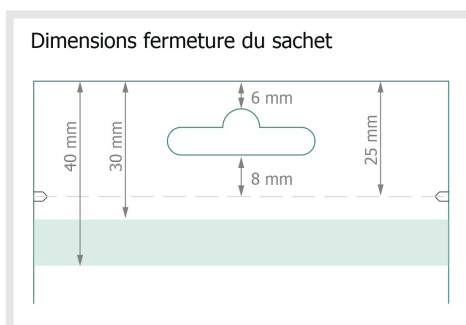

Poches stand-up, 1000 ml, 4/0

Dimension du produit:

19 x 26,5 cm

Format de données:

21 x 65 cm

Format final:

19 x 63 cm

fond perdu:

3 mm

Distance de sécurité:

4 mm

distance entre le texte/les informations et le bord du format final. Ceci empêche d'entamer le motif.

Explication des symboles

- Fond perdu
- Sens de lecture
- Format final
- Format de données
- Nous découpons/perforons votre produit ici
- Rainage/Pliage

Remarque :

Prévoir une marge de sécurité comme indiqué.

Placer les couleurs de fond, images ou graphiques jusqu'au bord du format de données.

Lors de la production, il peut y avoir des tolérances suite à la découpe ou au pli.