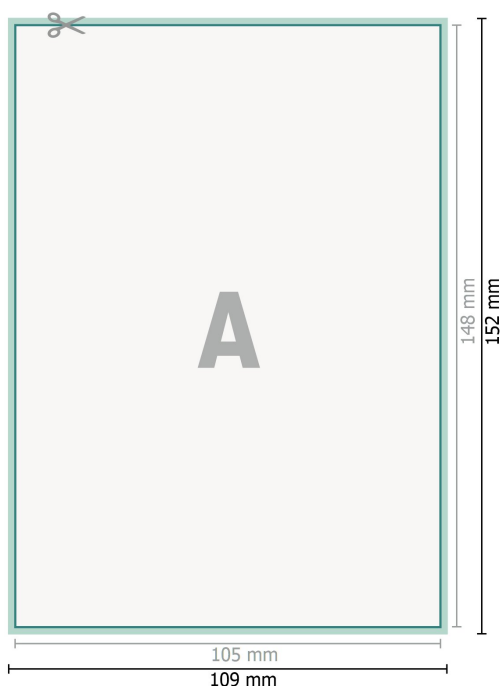

Flyers en papier éco/naturel, A6

**Format de données (incl. 2 mm fond perdu):**

10,9 x 15,2 cm

fond perdu:

2 mm

Format final:

10,5 x 14,8 cm

Distance de sécurité:

4 mm

distance entre le texte/les informations et le bord du format final. Ceci empêche d'entamer le motif.

Explication des symboles

-  Fond perdu
-  Sens de lecture
-  Format final
-  Format de données
-  Nous découpons/perforons votre produit ici

Remarque :

Prévoir une marge de sécurité comme indiqué.

Placer les couleurs de fond, images ou graphiques jusqu'au bord du format de données.

Lors de la production, il peut y avoir des tolérances suite à la découpe ou au pli.