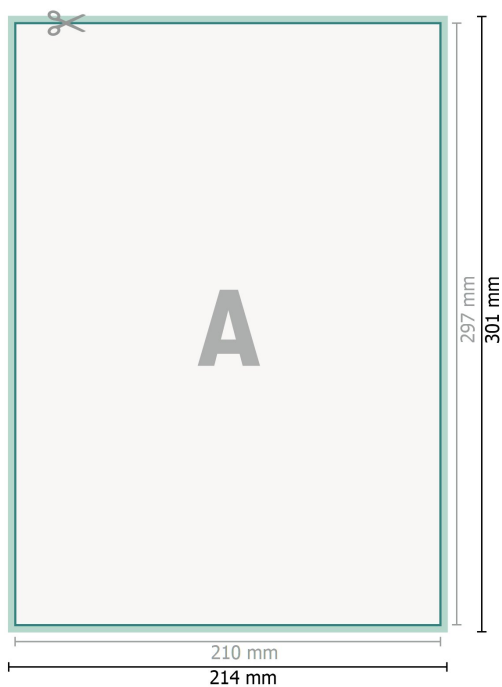

Flyers en papier éco/naturel, A4

Format de données (incl. 2 mm fond perdu):

21,4 x 30,1 cm

fond perdu:

2 mm

Format final:

21 x 29,7 cm

Distance de sécurité:

4 mm

distance entre le texte/les informations et le bord du format final. Ceci empêche d'entamer le motif.

Explication des symboles

 Fond perdu

 Sens de lecture

 Format final

 Format de données

 Nous découpons/perforons votre produit ici

Remarque :

Prévoir une marge de sécurité comme indiqué.

Placer les couleurs de fond, images ou graphiques jusqu'au bord du format de données.

Lors de la production, il peut y avoir des tolérances suite à la découpe ou au pli.