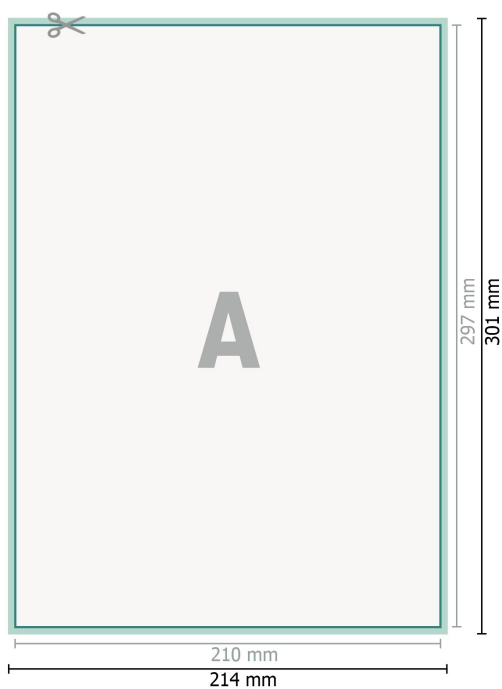

Certificats, A4

**Format de données (incl. 2 mm fond perdu):**

21,4 x 30,1 cm

fond perdu:

2 mm

Format final:

21 x 29,7 cm

Distance de sécurité:

4 mm

distance entre le texte/les informations et le bord du format final. Ceci empêche d'entamer le motif.

Explication des symboles

-  Fond perdu
-  Sens de lecture
-  Format final
-  Format de données
-  Nous découpons/perforons votre produit ici

Remarque :

Prévoir une marge de sécurité comme indiqué.

Placer les couleurs de fond, images ou graphiques jusqu'au bord du format de données.

Lors de la production, il peut y avoir des tolérances suite à la découpe ou au pli.