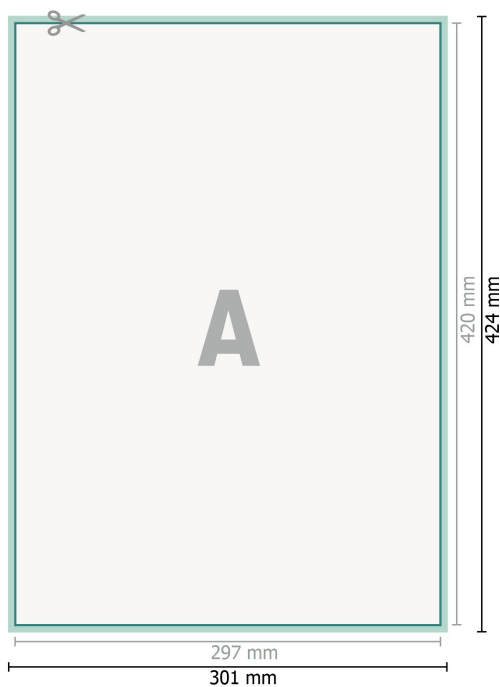

Certificats, A3

**Format de données (incl. 2 mm fond perdu):**

30,1 x 42,4 cm

fond perdu:

2 mm

Format final:

29,7 x 42 cm

Distance de sécurité:

4 mm

distance entre le texte/les informations et le bord du format final. Ceci empêche d'entamer le motif.

Explication des symboles

-  Fond perdu
-  Sens de lecture
-  Format final
-  Format de données
-  Nous découpons/perforons votre produit ici

Remarque :

Prévoir une marge de sécurité comme indiqué.

Placer les couleurs de fond, images ou graphiques jusqu'au bord du format de données.

Lors de la production, il peut y avoir des tolérances suite à la découpe ou au pli.