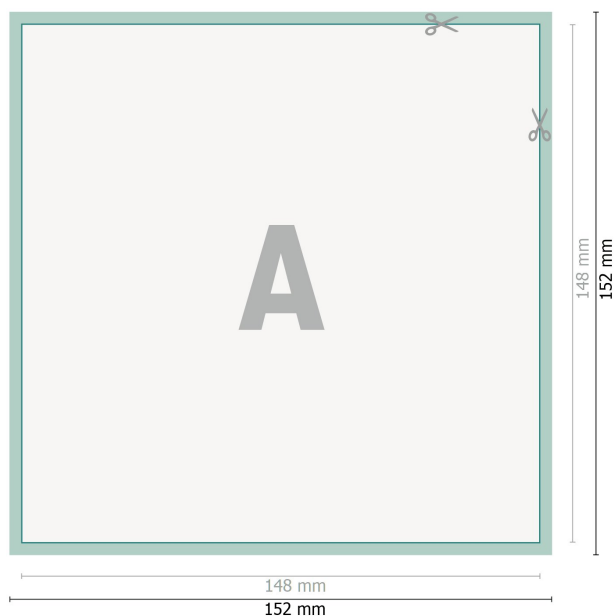

Flyers, A5-Carré

**Format de données (incl. 2 mm fond perdu):**

15,2 x 15,2 cm

fond perdu:

2 mm

Format final:

14,8 x 14,8 cm

Distance de sécurité:

4 mm

distance entre le texte/les informations et le bord du format final. Ceci empêche d'entamer le motif.

Explication des symboles

 Fond perdu

 Sens de lecture

 Format final

 Format de données

 Nous découpons/perforons votre produit ici