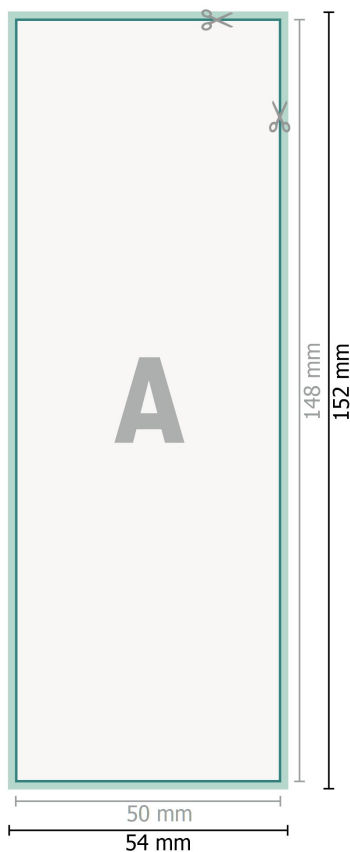

Flyers, A6 moitié

Format de données (incl. 2 mm fond perdu):

5,4 x 15,2 cm

fond perdu:

2 mm

Format final:

5 x 14,8 cm

Distance de sécurité:

4 mm

distance entre le texte/les informations et le bord du format final. Ceci empêche d'entamer le motif.

Explication des symboles

-  Fond perdu
-  Sens de lecture
-  Format final
-  Format de données
-  Nous découpons/perforons votre produit ici

Remarque :

Prévoir une marge de sécurité comme indiqué.

Placer les couleurs de fond, images ou graphiques jusqu'au bord du format de données.

Lors de la production, il peut y avoir des tolérances suite à la découpe ou au pli.