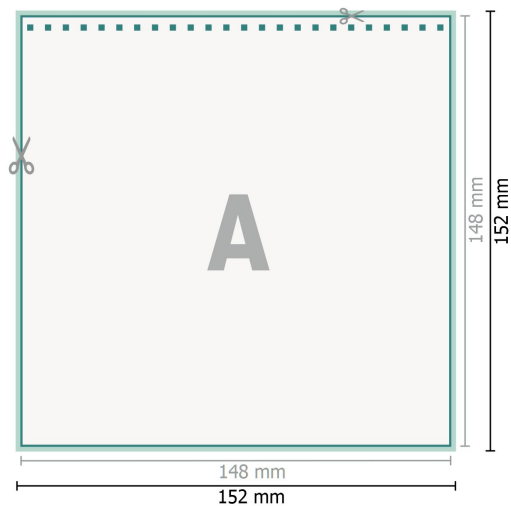

Calendriers de table de plusieurs pages, A5-Carré

A5-carré

Format de données (incl. 2 mm fond perdu):

15,2 x 15,2 cm

fond perdu:

2 mm

Format final:

14,8 x 14,8 cm

Distance de sécurité:

4 mm

distance entre le texte/les informations et le bord du format final. Ceci empêche d'entamer le motif.

Explication des symboles

 Fond perdu

 Sens de lecture

 Format final

 Format de données