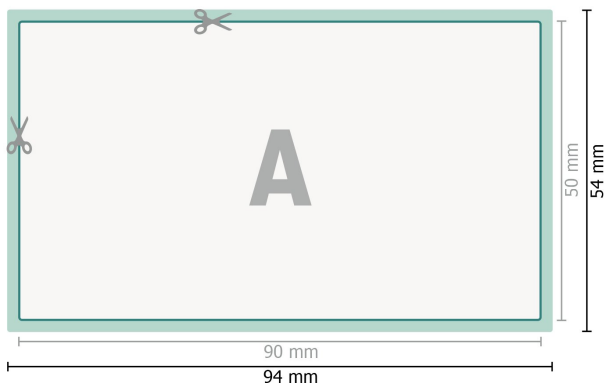

## Calendriers de poche, 9,0 x 5,0 cm

9,0 x 5,0 cm

Recto

verso

**Format de données (incl. 2 mm fond perdu):**

9,4 x 5,4 cm

**fond perdu:**

2 mm

**Format final:**

9 x 5 cm

**Distance de sécurité:**

4 mm

distance entre le texte/les informations et le bord du format final. Ceci empêche d'entamer le motif.