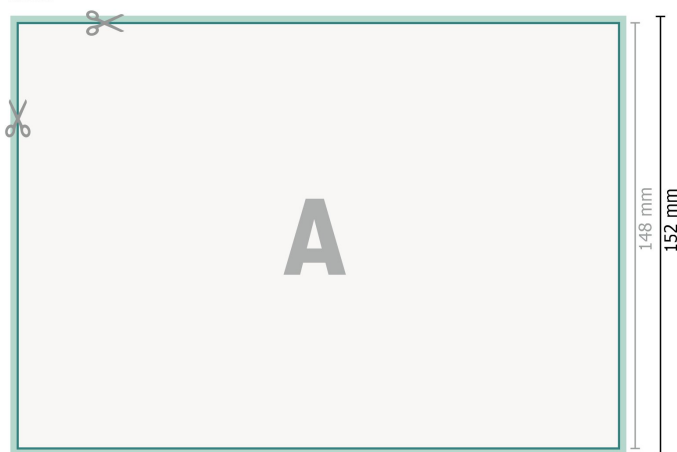

Calendrier annuel, A5

A5

Recto

verso

Format de données (incl. 2 mm fond perdu):

21,4 x 15,2 cm

fond perdu:

2 mm

Format final:

21 x 14,8 cm

Distance de sécurité:

4 mm

distance entre le texte/les informations et le bord du format final. Ceci empêche d'entamer le motif.

Explication des symboles

-  Fond perdu
-  Sens de lecture
-  Format final
-  Format de données
-  Nous découpons/perforons votre produit ici