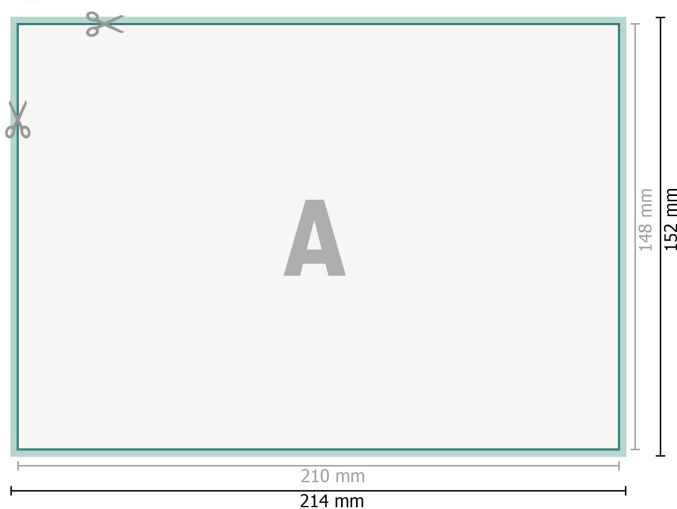

Calendrier annuel, A5

A5

Recto

verso

Format de données (incl. 2 mm fond perdu):

21,4 x 15,2 cm

fond perdu:

2 mm

Format final:

21 x 14,8 cm

Distance de sécurité:

4 mm

distance entre le texte/les informations et le bord du format final. Ceci empêche d'entamer le motif.

Explication des symboles

-  Fond perdu
-  Sens de lecture
-  Format final
-  Format de données
-  Nous découpons/perforons votre produit ici