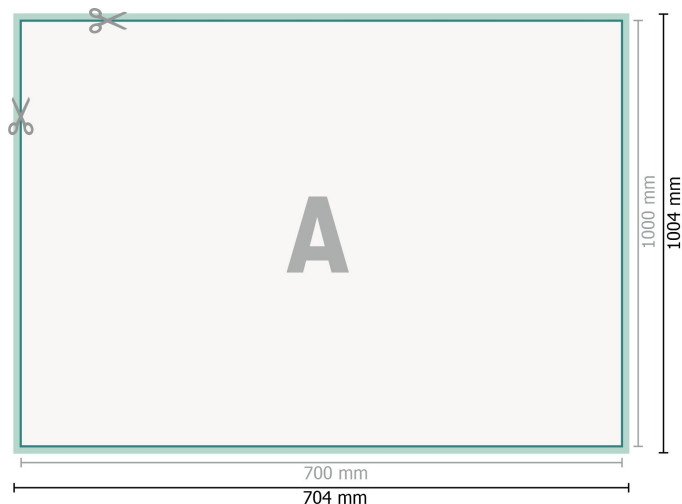

Calendrier mural, 70 x 100 cm (B1)

B1

Format de données (incl. 2 mm fond perdu):

70,4 x 100,4 cm

fond perdu:

2 mm

Format final:

70 x 100 cm

Distance de sécurité:

4 mm

distance entre le texte/les informations et le bord du format final. Ceci empêche d'entamer le motif.

Explication des symboles

 Fond perdu

 Sens de lecture

 Format final

 Format de données