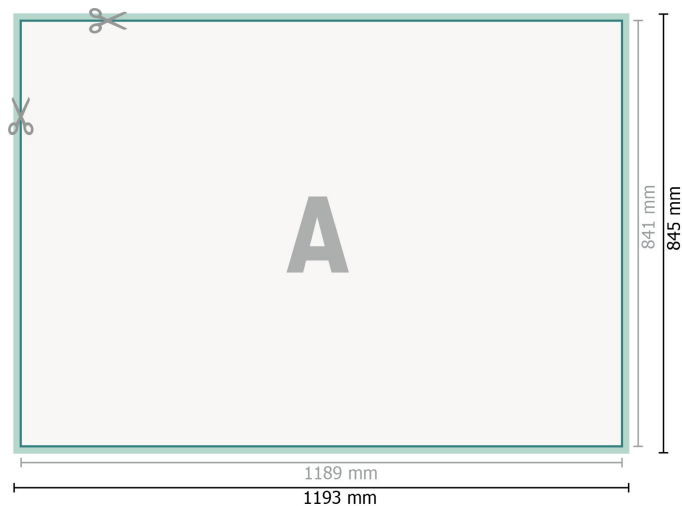

Calendrier mural, A0

A0

Format de données (incl. 2 mm fond perdu):

119,3 x 84,5 cm

fond perdu:

2 mm

Format final:

118,9 x 84,1 cm

Distance de sécurité:

4 mm

distance entre le texte/les informations et le bord du format final. Ceci empêche d'entamer le motif.

Explication des symboles

 Fond perdu

 Sens de lecture

 Format final

 Format de données