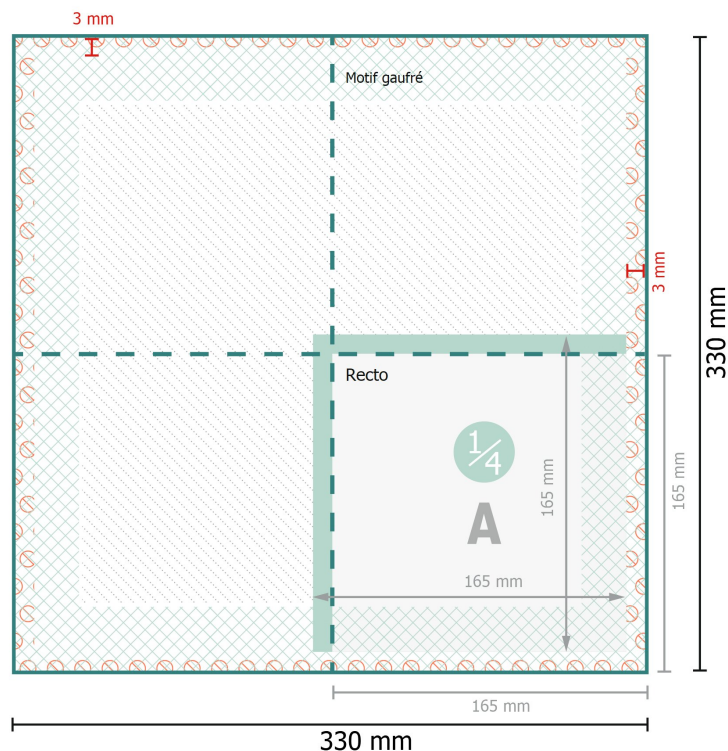

Gabarit

Serviettes (non-tissé BIO), 16,5 x 16,5 cm

16,5 x 16,5 cm

Format de données:

33 x 33 cm

Format final (fermé):

16,5 x 16,5 cm

Distance de sécurité:

4 mm

distance entre le texte/les informations et le bord du format final. Ceci empêche d'entamer le motif.

Explication des symboles

A Sens de lecture

Format final

Format de données

Rainage/Pliage

Non imprimable

Remarque :

Prévoir une marge de sécurité comme indiqué.

Placer les couleurs de fond, images ou graphiques jusqu'au bord du format de données.

Lors de la production, il peut y avoir des tolérances suite à la découpe ou au pli.