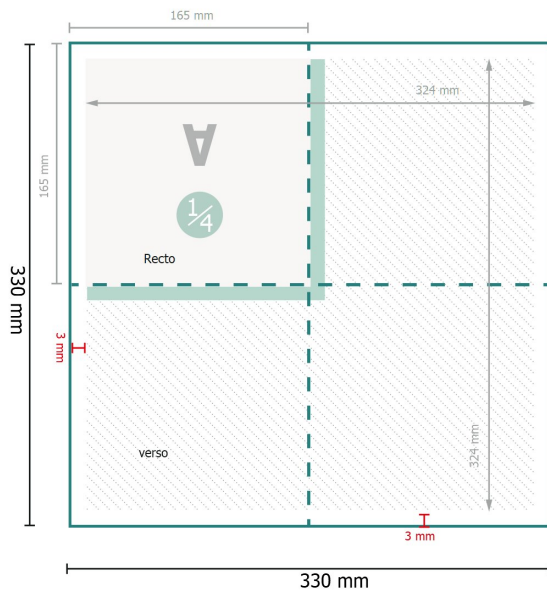

Serviettes (Airlaid), 16,5 x 16,5 cm

Format de données:

33 x 33 cm

Format final (fermé):

16,5 x 16,5 cm

Distance de sécurité:

4 mm

distance entre le texte/les informations et le bord du format final. Ceci empêche d'entamer le motif.

Explication des symboles

 Fond perdu

 Sens de lecture

 Format final

 Format de données

 Non imprimable

 Rainage/Pliage

Remarque :

Prévoir une marge de sécurité comme indiqué.

Placer les couleurs de fond, images ou graphiques jusqu'au bord du format de données.

Lors de la production, il peut y avoir des tolérances suite à la découpe ou au pli.