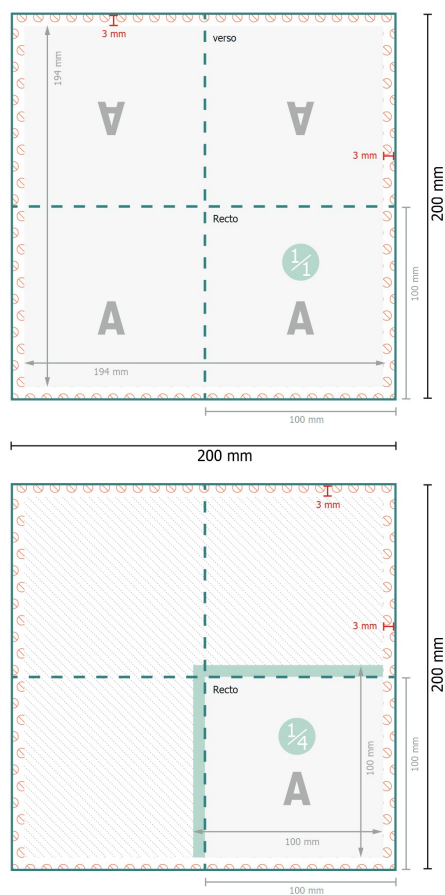

Serviettes (Airlaid), 10 x 10 cm

10 x 10 cm

Format de données:

20 x 20 cm

Format final (fermé):

10 x 10 cm

Distance de sécurité:

4 mm

distance entre le texte/les informations et le bord du format final. Ceci empêche d'entamer le motif.

Explication des symboles

A Sens de lecture

Format final

Format de données

Rainage/Pliage

Non imprimable

Remarque :

Prévoir une marge de sécurité comme indiqué.

Placer les couleurs de fond, images ou graphiques jusqu'au bord du format de données.

Lors de la production, il peut y avoir des tolérances suite à la découpe ou au pli.