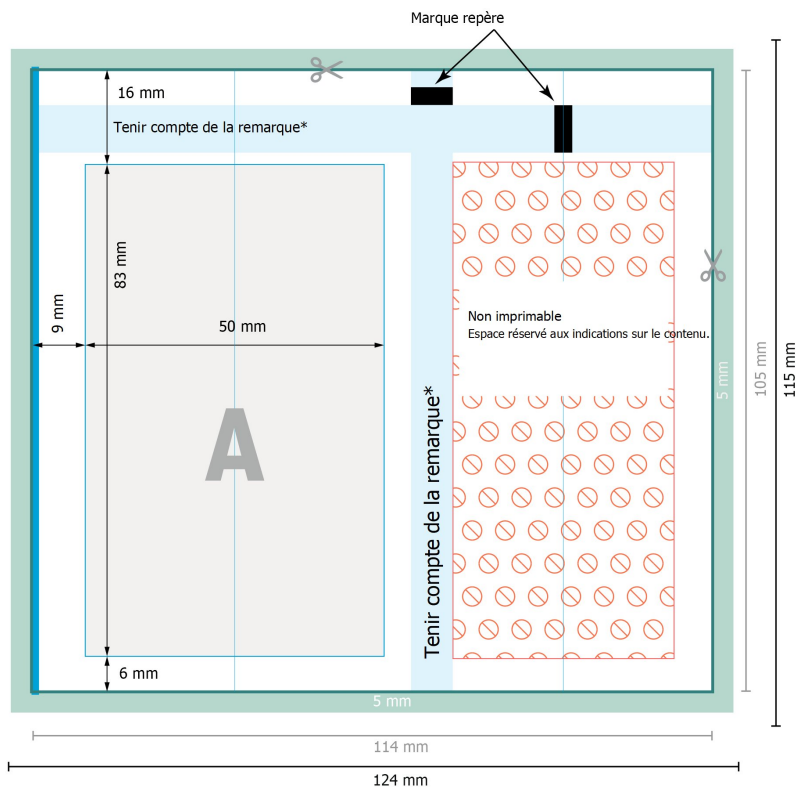

Crème pour les mains, 50 ml

* Si d'autres éléments doivent être placés dans la zone indiquée en bleu, ils ne doivent pas contenir la couleur des marques repères. L'idéal est de laisser cette zone entièrement vide.

Format de données (incl. 5 mm fond perdu):

12,4 x 11,5 cm

fond perdu:

5 mm

Format final:

11,4 x 10,5 cm

Distance de sécurité:

4 mm

distance entre le texte/les informations et le bord du format final. Ceci empêche d'entamer le motif.

Explication des symboles

Fond perdu

Sens de lecture

Format final

Format de données

Nous découpons/perforons votre produit ici

Non imprimable

Remarque :

Prévoir une marge de sécurité comme indiqué.

Placer les couleurs de fond, images ou graphiques jusqu'au bord du format de données.

Lors de la production, il peut y avoir des tolérances suite à la découpe ou au pli.