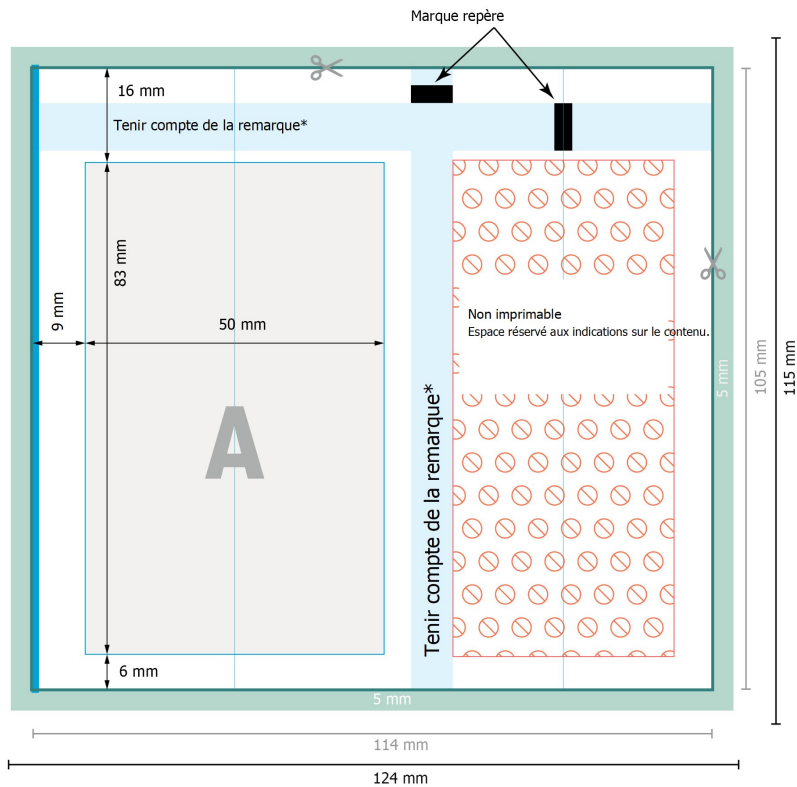

Gel douche, 50 ml

* Si d'autres éléments doivent être placés dans la zone indiquée en bleu, ils ne doivent pas contenir la couleur des marques repères. L'idéal est de laisser cette zone entièrement vide.

Format de données (incl. 5 mm fond perdu):
12,4 x 11,5 cm

fond perdu:
5 mm

Format final:
11,4 x 10,5 cm

Distance de sécurité:

4 mm

distance entre le texte/les informations et le bord du format final. Ceci empêche d'entamer le motif.

Explication des symboles

Fond perdu

Sens de lecture

Format final

Format de données

Nous découpons/perforons votre produit ici

Non imprimable

Remarque :

Prévoir une marge de sécurité comme indiqué.

Placer les couleurs de fond, images ou graphiques jusqu'au bord du format de données.

Lors de la production, il peut y avoir des tolérances suite à la découpe ou au pli.