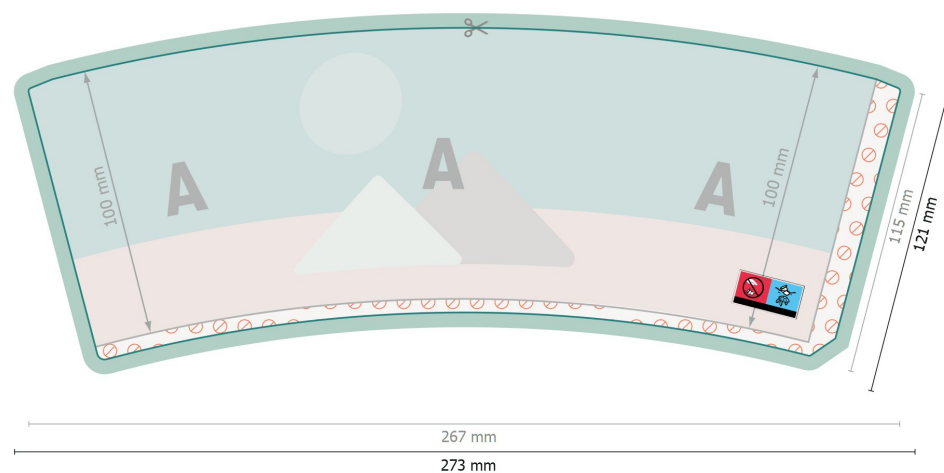

## Gobelets en carton, 300 ml

**Format de données (incl. 3 mm fond perdu):**

27,3 x 12,1 cm

**Format final:**

26,7 x 11,5 cm

**fond perdu:**

3 mm

**Distance de sécurité:**

4 mm

distance entre le texte/les informations et le bord du format final. Ceci empêche d'entamer le motif.

### Explication des symboles

 Fond perdu

 Sens de lecture

 Format final

 Format de données

 Nous découpons/perforons votre produit ici

 Non imprimable

### Remarque :

Prévoir une marge de sécurité comme indiqué.

Placer les couleurs de fond, images ou graphiques jusqu'au bord du format de données.

Lors de la production, il peut y avoir des tolérances suite à la découpe ou au pli.