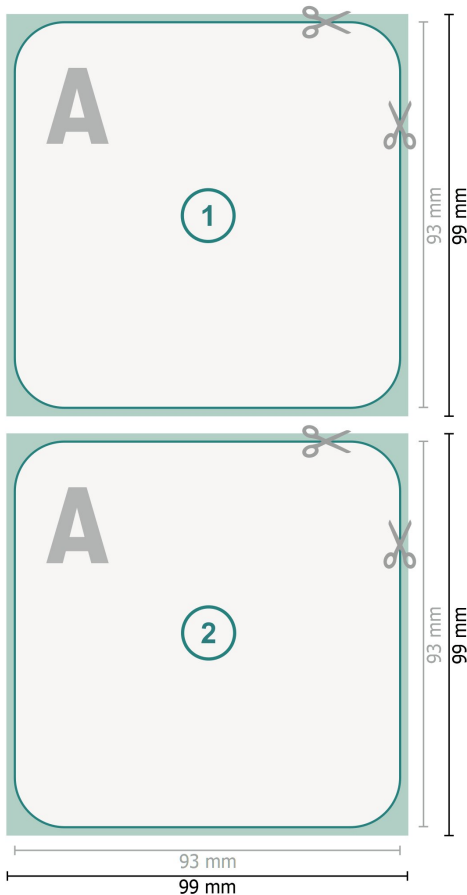

Sous verre, Format carré

Format de données (incl. 3 mm fond perdu):

9,9 x 9,9 cm

fond perdu:

3 mm

Format final:

9,3 x 9,3 cm

Distance de sécurité:

4 mm

distance entre le texte/les informations et le bord du format final. Ceci empêche d'entamer le motif.

Explication des symboles

-  Fond perdu
-  Sens de lecture
-  Format final
-  Format de données
-  Nous découpons/perforons votre produit ici

Remarque :

Prévoir une marge de sécurité comme indiqué.

Placer les couleurs de fond, images ou graphiques jusqu'au bord du format de données.

Lors de la production, il peut y avoir des tolérances suite à la découpe ou au pli.