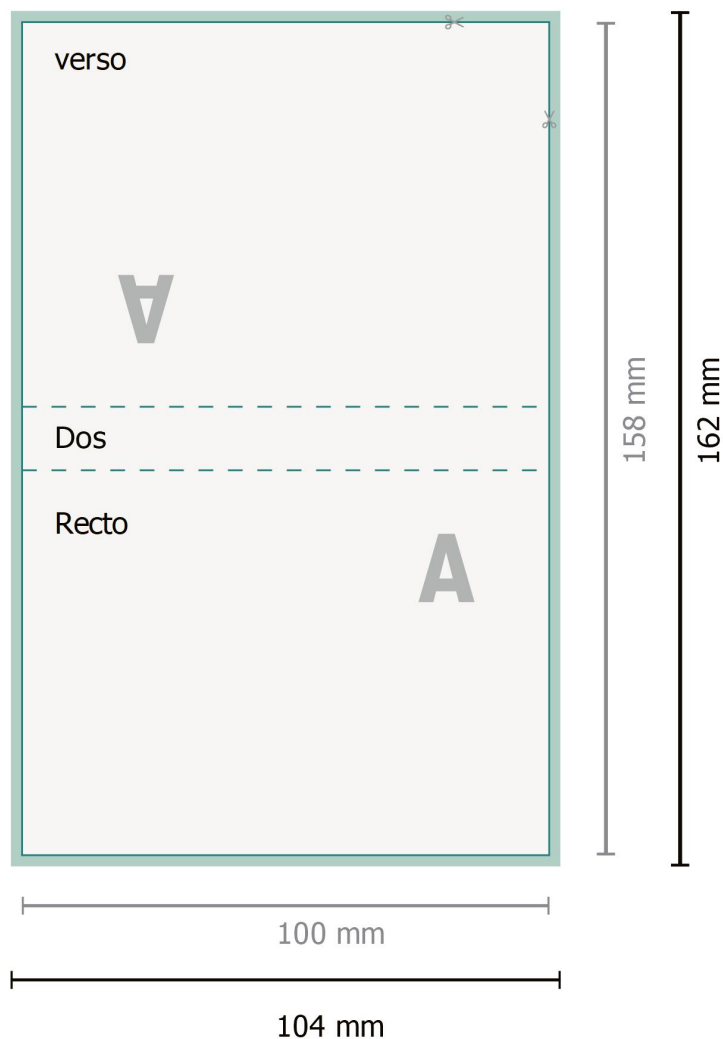

Couverture

Format de données (incl. 2 mm fond perdu):
10,4 x 16,2 cm

fond perdu:
2 mm

Format final (fermé):
10,5 x 7,8 cm

Distance de sécurité:
3 mm
distance entre le texte/les informations et le bord du format final. Ceci empêche d'entamer le motif.

Explication des symboles

-  Fond perdu
-  Sens de lecture
-  Format final
-  Format de données
-  Nous découpons/perforons votre produit ici
-  Rainage/Pliage

Remarque :

Prévoir une marge de sécurité comme indiqué.

Placer les couleurs de fond, images ou graphiques jusqu'au bord du format de données.

Lors de la production, il peut y avoir des tolérances suite à la découpe ou au pli.

Vous trouverez des indications sur les données d'impression sous la catégorie *Données d'impression* sur www.onlineprinters.be